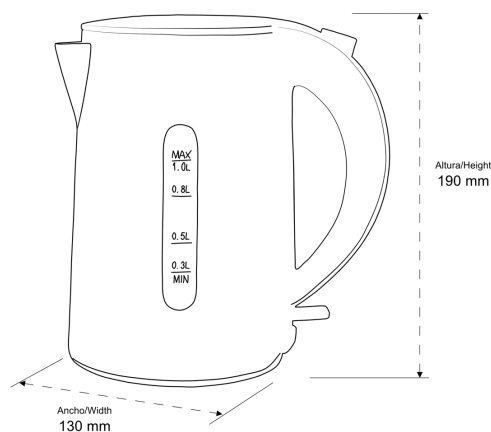

PREMIUM VIEW 1L KETTLE

REF: 505407

SERIE: BATHROOM ACCESORIES

MESUREMENTS: 190 x 130 mm
WEIGHT: 0,75 KG

SINGLE BOX: 185 x 165 x 205 mm
WEIGHT: 0,95KG

MASTER CARTON: 565 x 345 x 430 mm
QUANTITY: 12 PCS
WEIGHT: 13,5 KG

DESCRIPTION:

1 Lt stainless steel body kettle.

FINISH: Satin stainless steel

SPECIFICATIONS:

- Capacity 1L.
- Power supply: 220-240V | 50/60Hz | 1000-1200W.
- Automatic shutdown and drying protection, detects boiling point, as well as if it is without water.
- Wide lid, facilitates the filling and cleaning of the interior.
- Base with extra long 80cm cable.
- Central viewer, to control the water level.

MATERIAL: Stainless steel AISI 304

CERTIFICATIONS: CE standars.

CLEANING: Do not use solvent or abrasive products. Water and soap is recommended to clean

REF: 505407