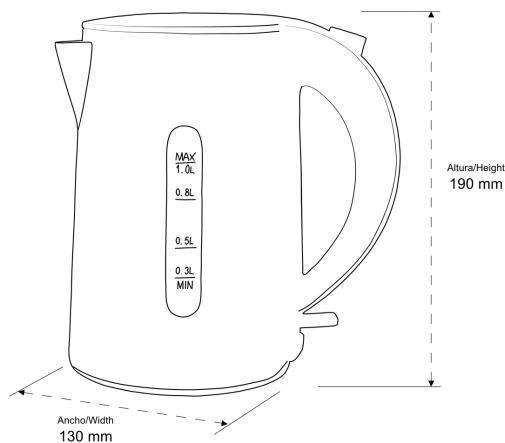

ESPECIFICACIONES:

- Capacidad 1L.
- Alimentación: 220-240V | 50/60Hz | 1000-1200W.
- Apagado automático y protección de secado, detecta punto de ebullición, además de si se encuentra sin agua.
- Tapa amplia, facilita el llenado y la limpieza del interior.
- Base con cable extra largo de 80cm.
- Visor central, para control del nivel de agua.

MATERIAL: Acero inox AISI 304

CERTIFICACIONES: Certificación CE.

LIMPIEZA: No utilizar disolventes ni productos abrasivos. Se aconseja el uso de agua y jabón.