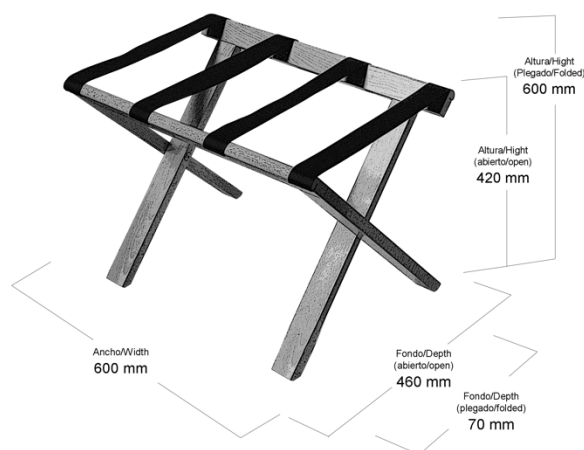

REPOSAMALETAS GRAN COLLECTION

REF: 504025

SERIE: ACCESORIOS DE BAÑO

DIMENSIONES: 420 x 600 x 460 mm
PESO: 2,4 KG

CAJA INDIVIDUAL: 600 x 600 x 80 mm
PESO: 3,7 KG

DESCRIPCIÓN:

Reposamaletas de madera serie Gran Collection.

ACABADO: Negro

ESPECIFICACIONES:

Fabricado en madera
Cintas de nylon negro de 50mm
Recubrimiento lacado.
Soporta hasta 200 kg.

MATERIAL: Madera.

CERTIFICACIONES: Certificación CE.

LIMPIEZA: No utilizar disolventes ni productos abrasivos. Se aconseja el uso de agua y jabón.

REF: 504025

GRAN COLLECTION LUGGAGE RACK

REF: 504025

SERIE: BATHROOM ACCESORIES

MESUREMENTS: 420 x 600 x 460 mm
WEIGHT: 2,4 KG

SINGLE BOX SIDE: 600 x 600 x 80 mm
WEIGHT: 3,7 KG

DESCRIPTION:

Gran Collection luggage rack