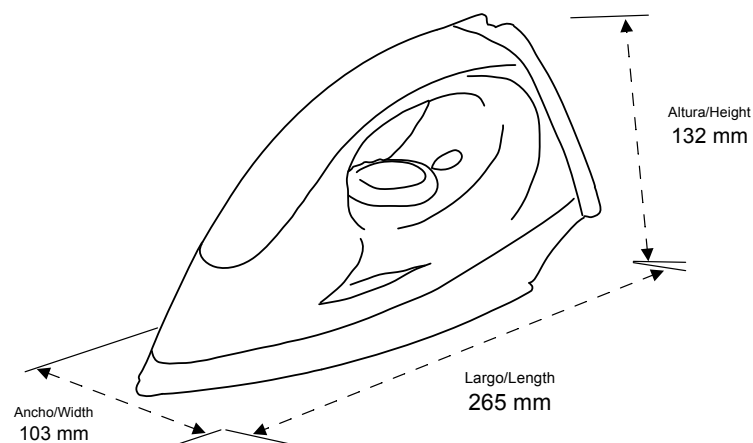

SPECIFICATIONS:

- 220-240V 50-60Hz 1000W
- Function: Adjustable temperature settings for different fabrics
- Overheat safety protection
- Temperature pilot light
- Non-stick soleplate
- Auto-shut off
- Power cord:1.8M
- EU plug