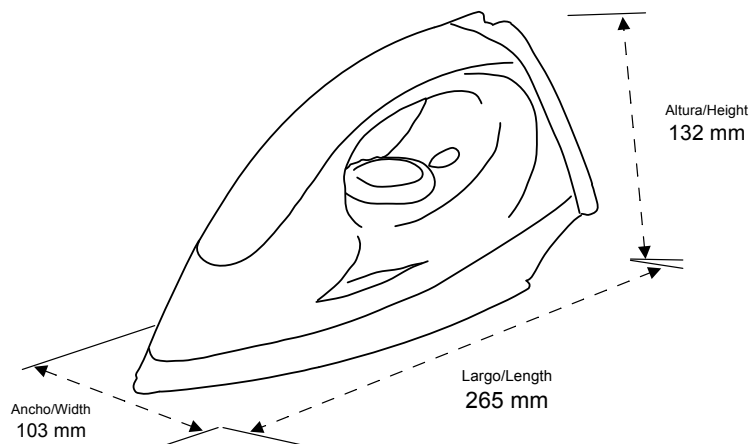

PLANCHA EN SECO 1000W BLACK LINE

REF: 400311

SERIE: ACCESORIOS DE BAÑO

DIMENSIONES: 132 x 265 x 103 mm

PESO: -

CAJA INDIVIDUAL: 270 x 110 x 136 mm

PESO: -

CAJA MÁSTER: No

DESCRIPCIÓN:

Plancha en seco de 1000W

ACABADO: Negro mate

ESPECIFICACIONES:

- Alimentación: 220-240V 50-60Hz
- Potencia: 1000W
- Funciones: Temperatura ajustable para diferentes tipos de telas.
- Protección de seguridad por sobrecalentamiento
- Luz indicadora de temperatura
- Suela antiadherente.
- Auto apagado.
- Cable de 1,8m
- Enchufe EU

REF: 400311

DRY IRON 1000W BLACK LINE

REF: 400311

SERIE: BATHROOM ACCESORIES

MESUREMENTS: 132 x 265 x 103 mm
WEIGHT: -

SINGLE BOX: 270 x 110 x 136 mm
WEIGHT: -

MASTER CARTON: No

DESCRIPTION: