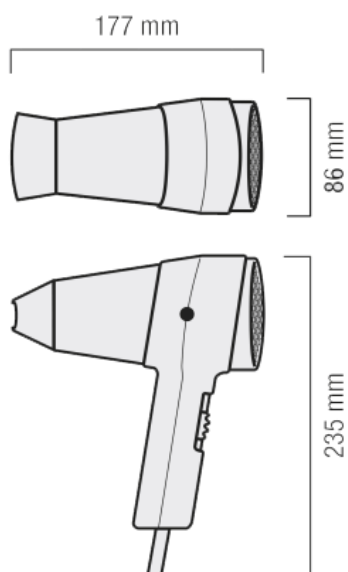

ESPECIFICACIONES:

- 1800W Potencia
- Resistencia de seguridad
- Botón de encendido/apagado
- Interruptor deslizante: 2 ajustes flujo de aire, 3 ajuste de temperatura
- Ajuste de aire frío
- Boquilla concentradora
- Cable en espiral

ACABADO: Negro mate