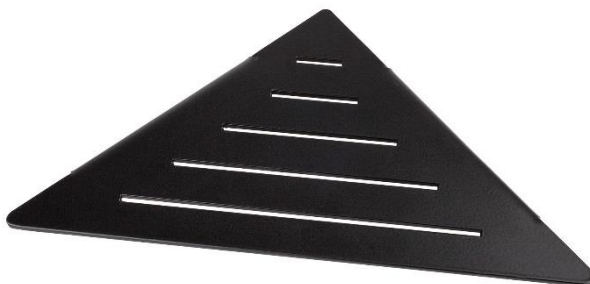

ESPONJERA DE RINCÓN *CORNER SHOWER BASKET*

REF: 064202-N

SERIES: METRO, CUBIK, NOA, AVANT, KOBE, WOLD, LINER, NORMAX, MINOX, MAXIMA.

DIMENSIONES / MEASUREMENTS: 25 x 250 x 130 mm

PESO ARTICULO / ITEM WEIGHT: 0,465 kg

CAJA MASTER / MASTER CARTON: SCP* / AQP*

CANTIDAD / AMOUNT: SCP* / AQP*

PESO CAJA MASTER / MASTER CARTON WEIGHT: SCP* / AQP*

*Según cantidades paletizado / According quantities palletized

DESCRIPCION / DESCRIPTION:

Esponjera de rincón para ducha . Instalación en pared
Corner shower basket. Wall-mounted instalation.

MATERIAL / MATERIAL:

Fabricado en acero inox AISI 304

Made of stainless steel AISI 304

Estructura: Chapa acero inox 3 mm espesor

Structure: Stainless steel 3 mm thickness

Recubrimiento: Pintura epoxi

Coating: Epoxi paint

ACABADO / FINISHED: Negro / Black

LIMPIEZA / CLEANING:

No utilizar disolventes ni productos abrasivos. Se aconseja el uso de agua y jabón.