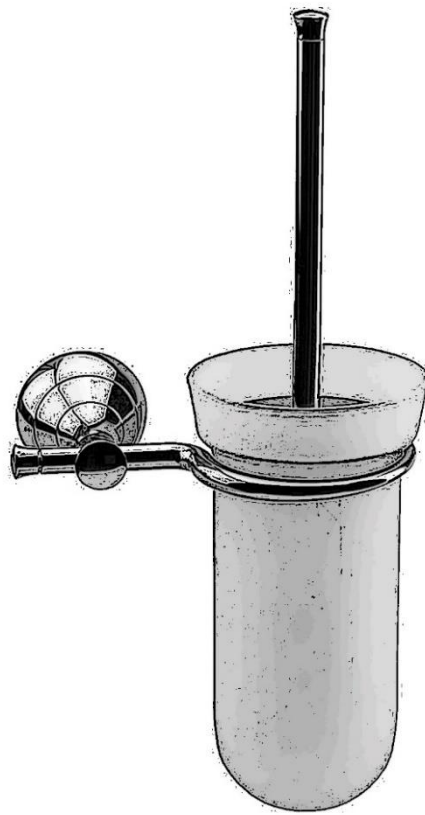

## ESCOBILLERO DE CRISTAL *GLASS TOILET BRUSH HOLDER*

**REF:** 140006-N  
**SERIES:** SFERA  
**DIMENSIONES / MEASUREMENTS:** 365 X 175 X 125 mm  
**PESO ARTICULO / ITEM WEIGHT:** 1,02 Kg  
**CAJA MASTER / MASTER CARTON:** SCP\* / AQP\*  
**PESO CAJA MASTER / MASTER CARTON WEIGHT:** SCP\* / AQP\*  
*\*Según cantidades paletizado / According quantities palletized*

### **DESCRIPCION / DESCRIPTION:**

Escobillero de estilo retro. Instalación en pared  
*Toilet brush holder, vintage style. Wall-mounted instalation.*

### **MATERIAL / MATERIAL:**

Fabricado en latón y zamak  
*Made of brass and zamak*  
Recipiente: Cristal arenado  
*Vessel: Sandblasting glass*  
Recubrimiento: Pintura epoxi  
*Coating: Epoxi paint*

**ACABADO / FINISHED:** Negro / Blackt

**ESCOBILLERO DE CRISTAL**  
*GLASS TOILET BRUSH HOLDER*

Altura/Height  
365 mm

Fondo/Depth  
125 mm

Ancho/Width  
175 mm