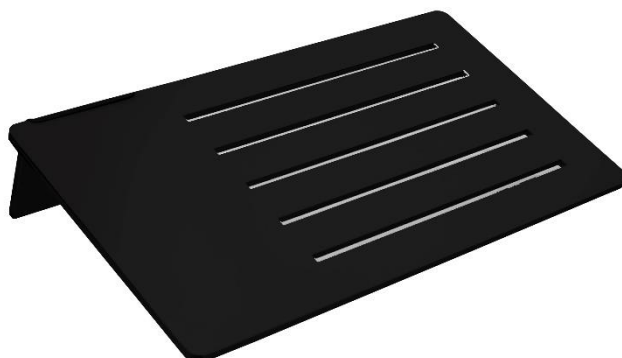

ESPONJERA RECTANGULAR SQUARE SHOWER BASKET

REF: 064200-N

SERIE: CUBIK, NOA, AVANT, KOBE, WOLD, LINER, NORMAX, MINOX, MAXIMA

DIMENSIONES / MEASUREMENTS: 50 x 200 x 115 mm

PESO ARTICULO / ITEM WEIGHT: 0,365 kg

CAJA MASTER / MASTER CARTON: SCP* / AQP*

CANTIDAD / AMOUNT: SCP* / AQP*

PESO CAJA MASTER / MASTER CARTON WEIGHT: SCP* / AQP*

**Según cantidades paletizado / According quantities palletized*

DESCRIPCION / DESCRIPTION:

Esponjera rectangular para ducha . Instalación en pared
Square shower basket. Wall-mounted instalation.

MATERIAL / MATERIAL:

Fabricado en acero inox AISI 304

Made of stainless steel AISI 304

Estructura: Chapa de acero inox 3 mm espesor

Structure: Stainless steel 3 mm thickness

Recubrimiento: Pintura epoxi.

Coating: Epoxi paint

ACABADO / FINISHED: Negro / Black

LIMPIEZA / CLEANING:

No utilizar disolventes ni productos abrasivos. Se aconseja el uso de agua y jabón.