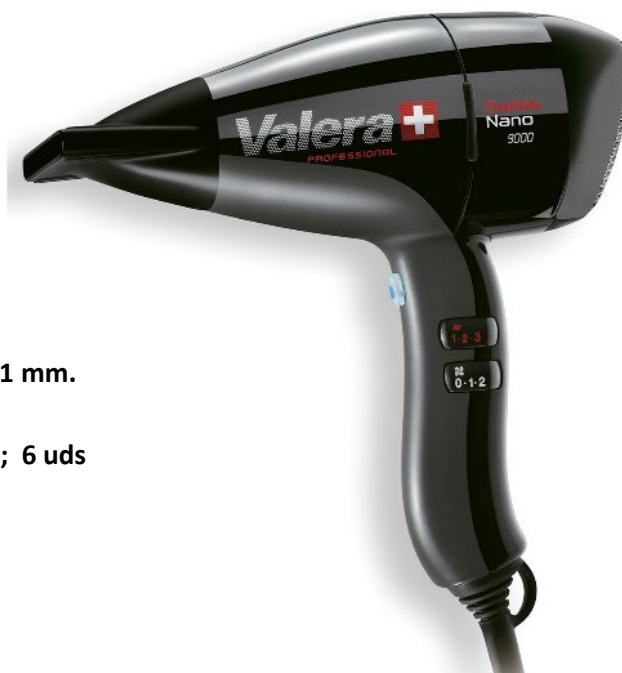

## SWISS NANO 9000 PUSH 2000W

SWISS NANO 9000 PUSH 2000W

**REF.: 306305**

**SERIE: SECADORES DE CABELLO / HAIRDRYERS**

**DIMENSIONES / MEASUREMENTS: 222,5 X 90 X 281 mm.**

**PESO / WEIGHT: 0,730 kg.**

**CAJA MASTER / MASTER CARTON: 545 X 235 X 295; 6 uds**

**ACABADO / FINISHED: Negro / Black**

### DESCRIPCIÓN / DESCRIPTION:

Potencia: 2000 W

*Power 2000 W.*

Pulsador encendido-apagado

*On-Off push button.*

Motor DC larga duración

*Long-life DC motor*

6 combinaciones de caudal-temperatura de aire