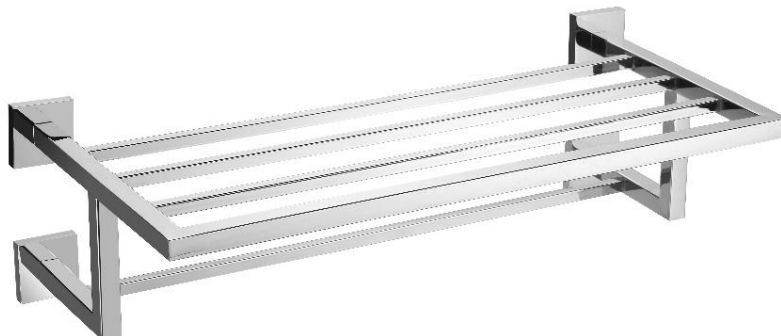

TOALLERO REPISA CON BARRA TOWEL SELF WITH SINGLE TOWEL RAIL

REF: 111200
SERIES: AVANT
DIMENSIONES / MEASUREMENTS: 156 x 527 x 255 mm
PESO ARTICULO / ITEM WEIGHT: 1,090 kg
CAJA INDIVIDUAL / SINGLE CARTON: 540 x 265 x 165 mm
PESO CON CAJA INDIVIDUAL / SINGLE CARTON WEIGHT: 1,340 kg
CAJA MASTER / MASTER CARTON: 555 x 545 x 515 mm
CANTIDAD / AMOUNT: 6 ud
PESO CAJA MASTER / MASTER CARTON WEIGHT: 8,5 kg

DESCRIPCION / DESCRIPTION:

Toallero repisa de estilo minimalista. Instalación en pared
Towel self, minimalist style. Wall-mounted installation.

MATERIAL / MATERIAL:

Fabricado en latón.

Made of brass.

Estructura: Tubo cuadrado de latón 16 mm, e=1 mm.

Structure: Brass square tube 16 mm, t=1 mm.

Base anclaje: Pletina de acero inox 3mm con tornillo prisionero

Fixation base: Metal strip 3mm with hidden set screw

Embellecedor: Base cuadrada de latón torneado 48x48 mm, e=2 mm.

Square rosette: Square base of brass 50x50 mm, t=2 mm.

Recubrimiento: Baño de cromo €=0,40 µm.

Coating: chrome bath €=0,40 µm.

ACABADO / FINISHED: Cromado / Chromed

LIMPIEZA / CLEANING:

No utilizar disolventes ni productos abrasivos. Se aconseja el uso de agua y jabón.