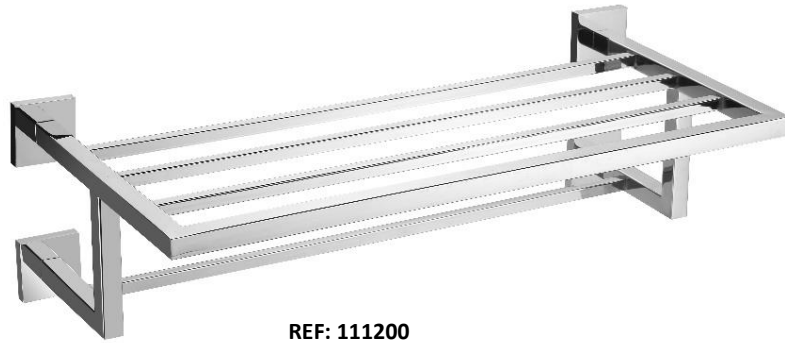

DESCRIPCION / DESCRIPTION:

Toallero repisa de estilo minimalista. Instalación en pared
Towel self, minimalist style. Wall-mounted installation.

MATERIAL / MATERIAL:

Fabricado en latón.

Made of brass.

Estructura: Tubo cuadrado de latón 16 mm, e=1 mm.

Structure: Brass square tube 16 mm, t=1 mm.

Base anclaje: Pletina de acero inox 3mm con tornillo prisionero

Fixation base: Metal strip 3mm with hidden set screw

Embellecedor: Base cuadrada de latón torneado 48x48 mm, e=2 mm.

Square rosette: Square base of brass 50x50 mm, t=2 mm.

Recubrimiento: Baño de cromo €=0,40 µm.

Coating: chrome bath €=0,40 µm.

ACABADO / FINISHED: Cromado / Chromed

LIMPIEZA / CLEANING:

No utilizar disolventes ni productos abrasivos. Se aconseja el uso de agua y jabón.

More than 300 hours of corrosion resistance in the test by salt spray chamber.

TOALLERO REPISA CON BARRA
TOWEL SELF WITH SINGLE TOWEL RAIL

REF: 111200