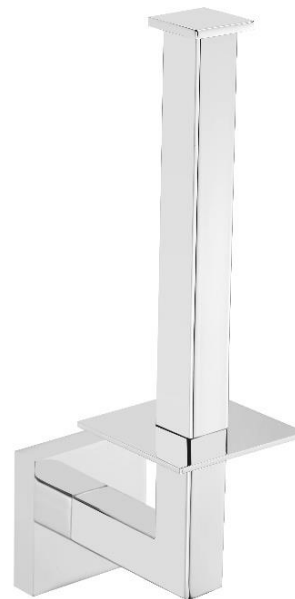

PORTARROLLOS RESERVA SPARE TOILET ROLL HOLDER

REF: 110500
SERIES: AVANT
DIMENSIONES / MEASUREMENTS: 195 x 48 x 85 mm
PESO ARTICULO / ITEM WEIGHT: 0,194 kg
CAJA INDIVIDUAL / SINGLE CARTON: 200 x 110 x 60 mm
PESO CON CAJA INDIVIDUAL / SINGLE CARTON WEIGHT: 0,236 kg
CAJA MASTER / MASTER CARTON: 415 x 235 x 320 mm
CANTIDAD / AMOUNT: 20 ud
PESO CAJA MASTER / MASTER CARTON WEIGHT: 5,5 kg

DESCRIPCION / DESCRIPTION:

Portarrollos reserva de estilo minimalista. Instalación en pared
Spare Toilet roll holder, minimalist style. Wall-mounted instalation.

MATERIAL / MATERIAL:

Fabricado en latón.

Made of brass.

Estructura: Tubo cuadrado de latón Ø 16 mm, e=1 mm.

Structure: Brass square tube Ø 16 mm, t=1 mm.

Anclaje pared: Pletina de acero inox e=3mm con tornillo prisionero

Fixation base: Metal strip t=3mm with hidden set screw

Embellecedor: Base cuadrada de latón torneado 48x48 mm, e=2 mm.

Square rosette: Square base of brass 50x50 mm, t=2 mm.

Recubrimiento: Baño de cromo €=0,40 µm.

Coating: chrome bath €=0,40 µm.

ACABADO / FINISHED: