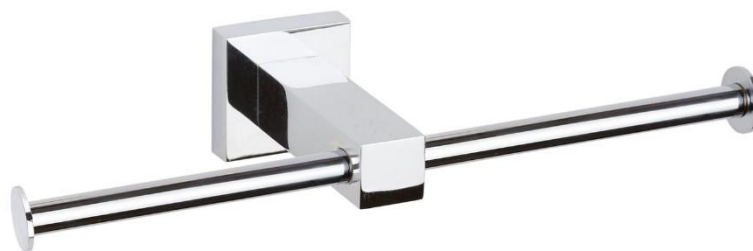

PORTARROLLOS DOBLE DOUBLE TOILET ROLL HOLDER

REF: 080500
SERIES: KOBE
DIMENSIONES / MEASUREMENTS: 40 x 255 x 80 mm
PESO ARTICULO / ITEM WEIGHT: 0,25 kg
CAJA MASTER / MASTER CARTON: SCP* / AQP*
CANTIDAD / AMOUNT: SCP* / AQP*
PESO CAJA MASTER / MASTER CARTON WEIGHT: SCP* / AQP*
*Según cantidades paletizado / According quantities palletized

DESCRIPCION / DESCRIPTION:

Portarrollos doble. Instalación en pared
Double toilet roll holder. Wall-mounted instalation.

MATERIAL / MATERIAL:

Fabricado en zamak y acero inox
Made of zamak and stainless steel.
Estructura: Base de zamak y tubo de acero inox Ø 10 mm
Structure: Base of zamak and stainless steel tube Ø 10 mm
Base anclaje: Aleación Zamac cincada.
Fixation base: Galvanized Zamac alloy.
Recubrimiento: Baño de cromo €=0,40 µm.
Coating: chrome bath €=0,40 µm.

PORTARROLLOS DOBLE
DOUBLE TOILET ROLL HOLDER