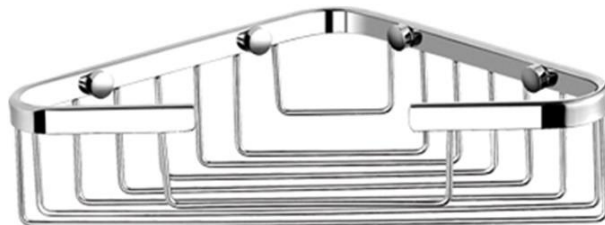

JABONERA DE RINCÓN
CORNER SHOWER BASKET