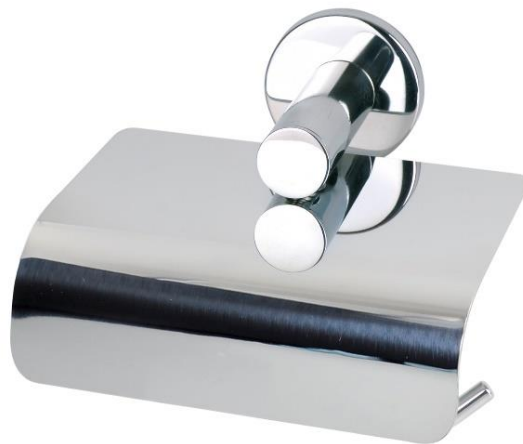

PORTARROLLOS CON TAPA TOILET ROLL HOLDER WITH COVER

REF: 020800 | 020802
SERIES: MAXIMA, NORMAX
DIMENSIONES / MEASUREMENTS: 92 x 140 x 162 mm
PESO ARTICULO / ITEM WEIGHT: 0,340 kg
CAJA MASTER / MASTER CARTON: SCP* / AQP*
CANTIDAD / AMOUNT: SCP* / AQP*
PESO CAJA MASTER / MASTER CARTON WEIGHT: SCP* / AQP*
*Según cantidades paletizado / According quantities palletized

DESCRIPCION / DESCRIPTION:

Portarrollos con tapa. Instalación en pared
Toilet roll holder with cover. Wall-mounted installation.

MATERIAL / MATERIAL:

Fabricado en acero inox AISI 304
Made of stainless steel AISI 304
Estructura: Tubo de acero inox Ø20 mm, e=1mm.
Structure: Stainless steel tube Ø20 mm, t=1mm.
Tapa: Chapa de acero inox, e=1mm.
Cover: Stainless steel sheet, e=1mm.
Base anclaje: Aleación Zamac cincada.
Fixation base: Galvanized Zamac alloy.
Embellecedor: Acero inox Ø46 mm, e= 1mm.
Turning rosette: Stainless steel Ø46 mm, t= 1mm.

PORTARROLLOS CON TAPA
TOILET ROLL HOLDER WITH COVER