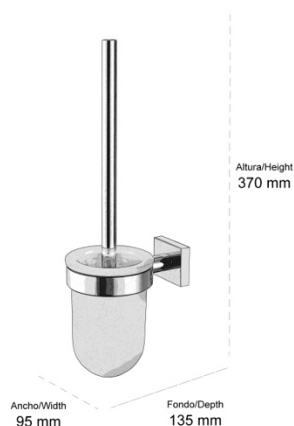

ESCOBILLERO DE CRISTAL KLOE

REF: 180900

SERIE: ACCESORIOS DE BAÑO

DIMENSIONES: 370 x 95 x 135 mm

PESO: 0,87 KG

CAJA INDIVIDUAL: 400 x 133 x 133 mm

PESO: 1 KG

CAJA MÁSTER: 695 x 285 x 410 mm

CANTIDAD: 10 UDS

PESO: 10,3 KG

DESCRIPCIÓN:

Escobillero de cristal con base cuadrada.

ACABADO: Cromo brillo

ESPECIFICACIONES:

Fabricado en latón

Recubrimiento con baño de cromo $\epsilon=0,40 \mu\text{m}$.

LIMPIEZA: No utilizar disolventes ni productos abrasivos. Se aconseja el uso de agua y jabón.

REF: 180900

TOILET BRUSH HOLDER KLOE

REF: 180900

SERIE: BATHROOM ACCESORIES

MESUREMENTS: 370 x 95 x 135 mm
WEIGHT: 0,87 KG

SINGLE BOX SIDE: 400 x 133 x 133 mm
WEIGHT: 1 KG

MASTER CARTON SIDE: 695 x 285 x 410 mm
QUANTITY: 10 PCS
WEIGHT: 10,3 KG

DESCRIPTION:

Glass toilet brush holder with square bases.

FINISH: Bright chrome

SPECIFICATIONS: