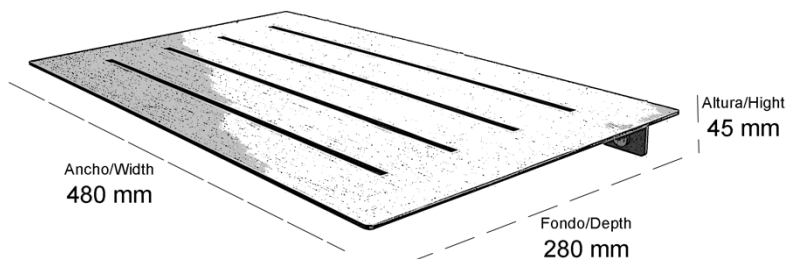

TOALLERO REPISA TEKNO

REF: 170601-N

SERIE: ACCESORIOS DE BAÑO

DIMENSIONES: 45 x 480 x 280 mm
PESO: 3 KG

CAJA MÁSTER: SCP*
PESO: SCP*

*Según cantidades paletizado

DESCRIPCIÓN:

Toallero repisa de acero inox. Instalación en pared

ACABADO: Negro mate

ESPECIFICACIONES:

Fabricado en acero inox AISI 304
Recubrimiento pintura epoxi
Instalación con tacos y tornillos

MATERIAL: Acero inox AISI 304

ELEMENTOS FIJACIÓN: Incluidos.

CERTIFICACIONES: Certificación CE. Resistencia a oxidación testada en cámara nieblas salinas con resultado superior a las 300 h.

LIMPIEZA: No utilizar disolventes ni productos abrasivos. Se aconseja el uso de agua y jabón.

REF: 170601-N

TOWEL SHELF TEKNO

REF: 170601-N

SERIE: BATHROOM ACCESORIES

MESUREMENTS: 45 x 480 x 280 mm
WEIGHT: 3 KG