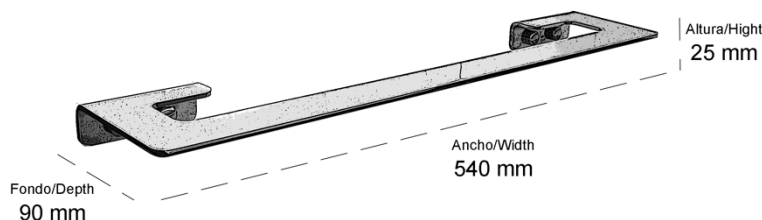

TOALLERO BARRA 50CM TEKNO

REF: 170501-N

SERIE: ACCESORIOS DE BAÑO

DIMENSIONES: 25 x 540 x 90 mm
PESO: 0,60 KG

CAJA MÁSTER: SCP*
PESO: SCP*

*Según cantidades paletizado

DESCRIPCIÓN:

Toallero barra de acero inox. Instalación en pared

ACABADO: Negro mate

ESPECIFICACIONES:

Fabricado en acero inox AISI 304
Recubrimiento pintura epoxi
Instalación con tacos y tornillos

MATERIAL: Acero inox AISI 304

ELEMENTOS FIJACIÓN: Incluidos.

CERTIFICACIONES: Certificación CE. Resistencia a oxidación testada en cámara nieblas salinas con resultado superior a las 300 h.

LIMPIEZA: No utilizar disolventes ni productos abrasivos. Se aconseja el uso de agua y jabón.

REF: 170501-N

TOWEL BAR 50CM TEKNO

REF: 170501-N

SERIE: BATHROOM ACCESORIES

MESUREMENTS: 25 x 540 x 90 mm
WEIGHT: 0,60 KG

MASTER CARTON: AQP*
WEIGHT: AQP*

*According quantities palletized

DESCRIPTION:

Wall-mounted installation stainless steel towel bar.

FINISH: Matt black

SPECIFICATIONS:

Made of stainless steel AISI 304
Epoxy paint coated
Installation with dowels and screws