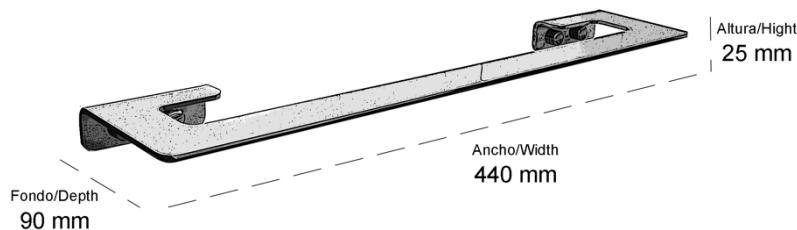

TOALLERO BARRA 40CM TEKNO

REF: 170401-N

SERIE: ACCESORIOS DE BAÑO

DIMENSIONES: 25 x 440 x 90 mm
PESO: 0,52 KG

CAJA MÁSTER: SCP*
PESO: SCP*

*Según cantidades paletizado

DESCRIPCIÓN:

Toallero barra de acero inox. Instalación en pared

ACABADO: Negro mate

ESPECIFICACIONES:

Fabricado en acero inox AISI 304
Recubrimiento pintura epoxi
Instalación con tacos y tornillos

MATERIAL: Acero inox AISI 304

ELEMENTOS FIJACIÓN: Incluidos.

CERTIFICACIONES: Certificación CE. Resistencia a oxidación testada en cámara nieblas salinas con resultado superior a las 300 h.

LIMPIEZA: No utilizar disolventes ni productos abrasivos. Se aconseja el uso de agua y jabón.

REF: 170401-N

TOWEL BAR 40CM TEKNO

REF: 170401-N

SERIE: BATHROOM ACCESORIES

MESUREMENTS: 25 x 440 x 90 mm
WEIGHT: 0,52 KG

MASTER CARTON: AQP*
WEIGHT: AQP*
*According quantities palletized

DESCRIPTION:

Wall-mounted installation stainless steel towel bar.

FINISH: Matt black

SPECIFICATIONS:

Made of stainless steel AISI 304
Epoxy paint coated
Installation with dowels and screws