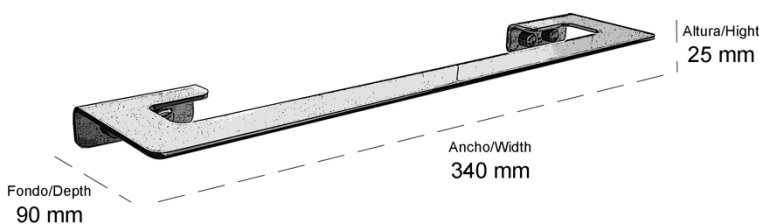

TOALLERO BARRA 30CM TEKNO

REF: 170301-N

SERIE: ACCESORIOS DE BAÑO

DIMENSIONES: 25 x 340 x 90 mm

PESO: 0,44 KG

CAJA MÁSTER: SCP*

PESO: SCP*

*Según cantidades paletizado

DESCRIPCIÓN:

Toallero barra de acero inox. Instalación en pared

ACABADO: Negro mate

ESPECIFICACIONES:

Fabricado en acero inox AISI 304

Recubrimiento pintura epoxi

Instalación con tacos y tornillos

MATERIAL: Acero inox AISI 304

REF: 170301-N

TOWEL BAR 30CM TEKNO

REF: 170301-N

SERIE: BATHROOM ACCESORIES

MESUREMENTS: 25 x 340 x 90 mm
WEIGHT: 0,44 KG

MASTER CARTON: AQP*
WEIGHT: AQP*

*According quantities palletized

DESCRIPTION: