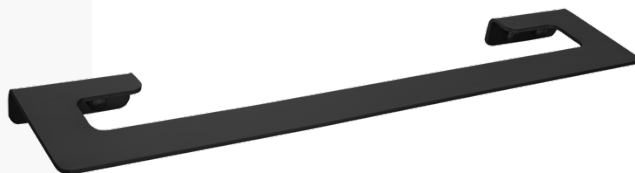

TOALLERO BARRA 30CM TEKNO

REF: 170301-N

SERIE: ACCESORIOS DE BAÑO

DIMENSIONES: 25 x 340 x 90 mm

PESO: 0,44 KG

CAJA MÁSTER: SCP*

PESO: SCP*

*Según cantidades paletizado

DESCRIPCIÓN:

Toallero barra de acero inox. Instalación en pared

ACABADO: Negro mate

ESPECIFICACIONES:

Fabricado en acero inox AISI 304

Recubrimiento pintura epoxi

Instalación con tacos y tornillos

MATERIAL: Acero inox AISI 304

REF: 170301-N

TOWEL BAR 30CM TEKNO

REF: 170301-N

SERIE: BATHROOM ACCESORIES

MESUREMENTS: 25 x 340 x 90 mm
WEIGHT: 0,44 KG

MASTER CARTON: AQP*
WEIGHT: AQP*

*According quantities palletized

DESCRIPTION:

Wall-mounted installation stainless steel towel bar.

FINISH: Matt black

SPECIFICATIONS:

Made of stainless steel AISI 304
Epoxy paint coated
Installation with dowels and screws

MATERIAL: Stainless steel AISI 304