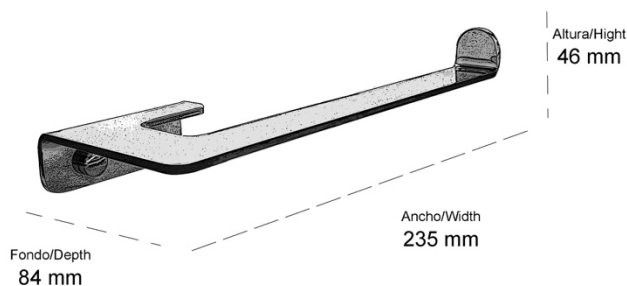

PORTARROLLOS DOBLE SIN TAPA TEKNO

REF: 170201-N

SERIE: ACCESORIOS DE BAÑO

DIMENSIONES: 46 x 235 x 84 mm
PESO: 0,26 KG

CAJA MÁSTER: SCP*
PESO: SCP*

*Según cantidades paletizado

DESCRIPCIÓN:

Portarrollos doble sin tapa de acero inox. Instalación en pared

ACABADO: Negro mate

ESPECIFICACIONES:

Fabricado en acero inox AISI 304
Recubrimiento pintura epoxi
Instalación con tacos y tornillos

MATERIAL: Acero inox AISI 304

ELEMENTOS FIJACIÓN: Incluidos.

CERTIFICACIONES:

REF: 170201-N

DOUBLE TOILET ROLL HOLDER WITHOUT COVER TEKNO

REF: 170201-N

SERIE: BATHROOM ACCESORIES

MESUREMENTS: 46 x 235 x 84 mm
WEIGHT: 0,26 KG

MASTER CARTON: AQP*
WEIGHT: AQP*

*According quantities palletized

DESCRIPTION:

Wall-mounted installation stainless steel double toilet roll holder.

FINISH: Matt black

SPECIFICATIONS:

Made of stainless steel AISI 304
Epoxy paint coated
Installation with dowels and screws