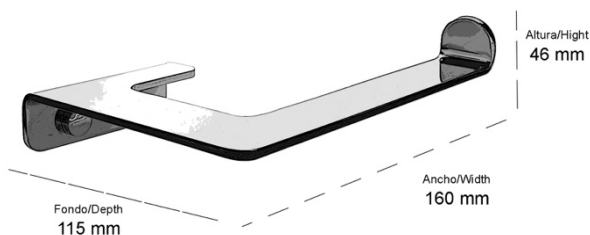

PORTARROLLOS SIN TAPA TEKNO

REF: 170101-N

SERIE: ACCESORIOS DE BAÑO

DIMENSIONES: 46 x 160 x 115 mm

PESO: 0,24 KG

CAJA MÁSTER: SCP*

PESO: SCP*

*Según cantidades paletizado

DESCRIPCIÓN:

Portarrollos sin tapa de acero inox. Instalación en pared

ACABADO: Negro mate

ESPECIFICACIONES:

Fabricado en acero inox AISI 304

Recubrimiento pintura epoxi

Instalación con tacos y tornillos

MATERIAL: Acero inox AISI 304

REF: 170101-N

TOILET ROLL HOLDER WITHOUT COVER TEKNO

REF: 170101-N

SERIE: BATHROOM ACCESORIES

MESUREMENTS: 46 x 160 x 115 mm
WEIGHT: 0,24 KG

MASTER CARTON: AQP*
WEIGHT: AQP*

*According quantities palletized

DESCRIPTION:

Wall-mounted installation stainless steel toilet roll holder.

FINISH: Matt black

SPECIFICATIONS:

Made of stainless steel AISI 304
Epoxy paint coated
Installation with dowels and screws

MATERIAL: Stainless steel AISI 304