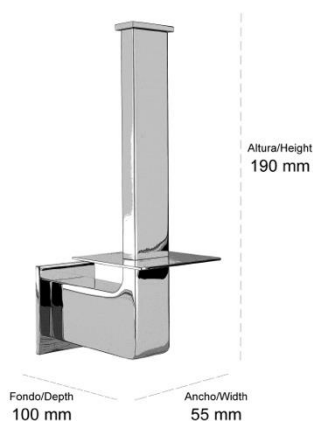

SPECIFICATIONS:

Made of brass
Adhesive system back plate
Installation to plate with zamak mold and set screw
Epoxy paint coated

MATERIAL: Material

FIXING ELEMENTS: Included

CERTIFICATIONS: CE standars.
More than 300 hours of corrosion resistance in the test by salt spray chamber.

CLEANING: Do not use solvent or abrasive products. Water and soap is recommended to clean