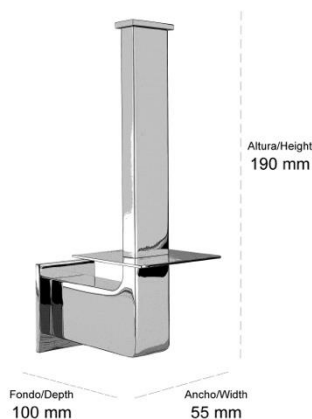

PORTARROLLOS KOU ADHESIVO

REF: 161801-N

SERIE: ACCESORIOS DE BAÑO

DIMENSIONES: 190 x 55 x 100 mm

PESO: 0,35 KG

CAJA INDIVIDUAL: 185 x 110 x 60 mm

PESO: 0,4KG

CAJA MÁSTER: 470 x 290 x 350 mm

CATIDAD: 20UDS

PESO: 8,1 KG

DESCRIPCIÓN:

Portarrollos sin tapa con sistema de instalación con adhesivo

ACABADO: Negro mate

ESPECIFICACIONES:

Fabricado en latón

Placa trasera con sistema de adhesivo

LIMPIEZA: No utilizar disolventes ni productos abrasivos. Se aconseja el uso de agua y jabón.

REF: 161801-N

TOILET ROLL HOLDER KUO ADHESIVE

REF: 161801-N

SERIE: BATHROOM ACCESORIES

MESUREMENTS: 190 x 55 x 100 mm
WEIGHT: 0,35 KG

SINGLE BOX SIDE: 185 x 110 x 60 mm
WEIGHT: 0,4KG

MASTER CARTON SIDE: 470 x 290 x 350 m
QUANTITY: 20PCS
WEIGHT: 8,1 KG

DESCRIPTION:

Toilet roll holder with adhesive installation system.

FINISH: Matt black

SPECIFICATIONS: