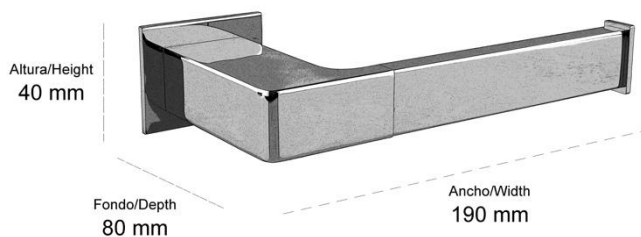

PORTARROLLOS KOU ADHESIVO

REF: 161701-N

SERIE: ACCESORIOS DE BAÑO

DIMENSIONES: 40 x 190 x 80 mm
PESO: 0,32 KG

CAJA INDIVIDUAL: 190 x 95 x 70 mm
PESO: 0,36KG

CAJA MÁSTER: 470 x 290 x 350 mm
CATIDAD: 20UDS
PESO: 6,95 KG

DESCRIPCIÓN:

Portarrollos sin tapa con sistema de instalación con adhesivo

ACABADO: Negro mate

ESPECIFICACIONES:

Fabricado en latón
Placa trasera con sistema de adhesivo
Montaje a placa con molde encaje de zamak y tornillo prisionero
Recubrimiento pintura epoxi.

REF: 161701-N

TOILET ROLL HOLDER KUO ADHESIVE

REF: 161701-N

SERIE: BATHROOM ACCESORIES

MESUREMENTS: 40 x 190 x 80 mm
WEIGHT: 0,32 KG

SINGLE BOX SIDE: 190 x 95 x 70 mm
WEIGHT: 0,36KG

MASTER CARTON SIDE: 470 x 290 x 350 m
QUANTITY: 20PCS
WEIGHT: 6,95 KG