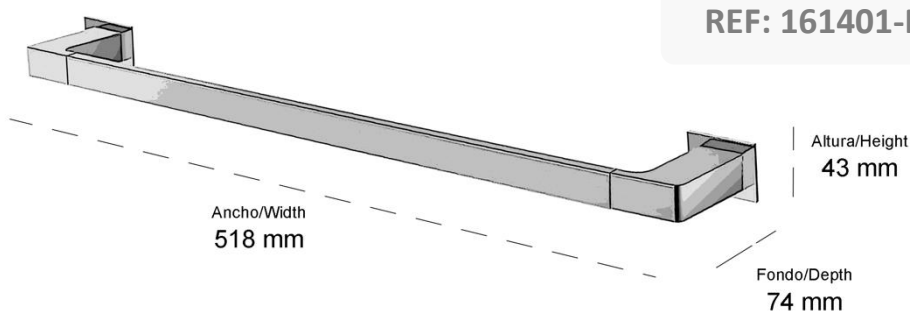

TOALLERO BARRA KUO ADHESIVO 50cm

REF: 161401-N

SERIE: ACCESORIOS DE BAÑO

DIMENSIONES: 43 x 518 x 74 mm

PESO: 0,69 KG

CAJA INDIVIDUAL: 520 x 85 x 85 mm

PESO: 0,79KG

CAJA MÁSTER: 540 x 435 x 350 mm

CATIDAD: 20UDS

PESO: 17,1 KG

DESCRIPCIÓN:

Toallero de barra con sistema para instalación en pared con adhesivo.

ACABADO: Negro mate

ESPECIFICACIONES:

Fabricado en latón

Sistema de instalación en pared con adhesivo

TOWEL BAR KUO ADHESIVE 50cm

REF: 161401-N

SERIE: BATHROOM ACCESORIES

MESUREMENTS: 43 x 518 x 74 mm
WEIGHT: 0,69 KG

SINGLE BOX SIDE: 520 x 85 x 85 mm
WEIGHT: 0,79KG

MASTER CARTON SIDE: 540 x 435 x 350 m
QUANTITY: 20PCS
WEIGHT: 17,1 KG