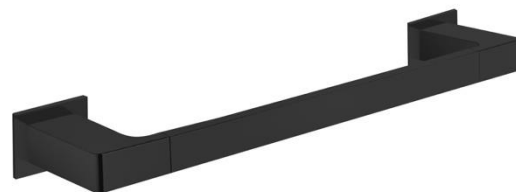

## TOALLERO BARRA KUO ADHESIVO 40cm

**REF: 161301-N**

SERIE: ACCESORIOS DE BAÑO

**DIMENSIONES:** 43 x 418 x 74 mm

**PESO:** 0,65 KG

**CAJA INDIVIDUAL:** 520 x 85 x 85 mm

**PESO:** 0,76KG

**CAJA MÁSTER:** 540 x 435 x 350 mm

### DESCRIPCIÓN:

Toallero de barra con sistema para instalación en pared con adhesivo.

**ACABADO:** Negro mate

## TOWEL BAR KUO ADHESIVE 40cm

**REF: 161301-N**

SERIE: BATHROOM ACCESORIES

MESUREMENTS: 43 x 418 x 74 mm  
WEIGHT: 0,65 KG

SINGLE BOX SIDE: 520 x 85 x 85 mm  
WEIGHT: 0,76KG

MASTER CARTON SIDE: 540 x 435 x 350 m  
QUANTITY: 20PCS  
WEIGHT: 17,1 KG

**DESCRIPTION:**

Towel bar rack with adhesive wall installation system.

**FINISH:** Matt black

**SPECIFICATIONS:**

Made of brass

Adhesive wall mounting system

Epoxy paint coated

**MATERIAL:** Brass