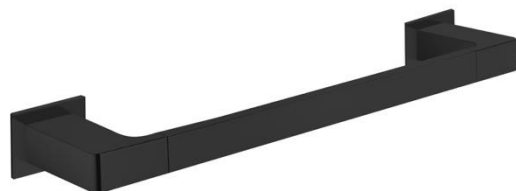

## TOALLERO BARRA KUO ADHESIVO 40cm

**REF: 161301-N**

SERIE: ACCESORIOS DE BAÑO

**DIMENSIONES:** 43 x 418 x 74 mm

**PESO:** 0,65 KG

**CAJA INDIVIDUAL:** 520 x 85 x 85 mm

**PESO:** 0,76KG

**CAJA MÁSTER:** 540 x 435 x 350 mm

### DESCRIPCIÓN:

Toallero de barra con sistema para instalación en pared con adhesivo.

**ACABADO:** Negro mate

### ESPECIFICACIONES:

Fabricado en latón

Sistema de instalación en pared con adhesivo

Recubrimiento: pintura epoxi.

**MATERIAL:** Latón

**ELEMENTOS FIJACIÓN:** Incluidos.

**CERTIFICACIONES:** Certificación CE.

**DESCRIPTION:**

Towel bar rack with adhesive wall installation system.

**FINISH:** Matt black

**SPECIFICATIONS:**

Made of brass

Adhesive wall mounting system

Epoxy paint coated

**MATERIAL:** Brass