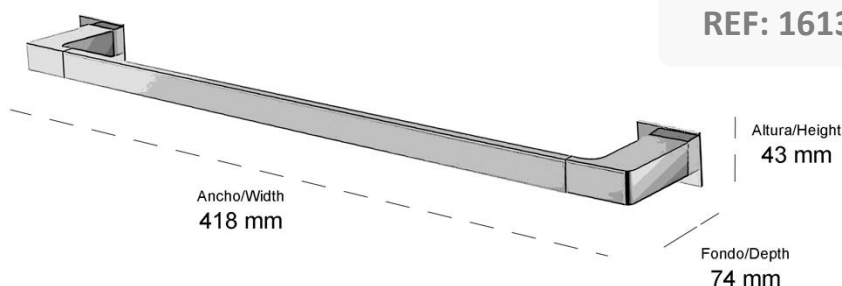

## TOALLERO BARRA KUO ADHESIVO 40cm

**REF: 161301-N**

SERIE: ACCESORIOS DE BAÑO

**DIMENSIONES:** 43 x 418 x 74 mm

**PESO:** 0,65 KG

**CAJA INDIVIDUAL:** 520 x 85 x 85 mm

**PESO:** 0,76KG

**CAJA MÁSTER:** 540 x 435 x 350 mm

### DESCRIPCIÓN:

Toallero de barra con sistema para instalación en pared con adhesivo.

**ACABADO:** Negro mate

### ESPECIFICACIONES:

Fabricado en latón

Sistema de instalación en pared con adhesivo

Recubrimiento: pintura epoxi.

**MATERIAL:** Latón

**ELEMENTOS FIJACIÓN:** Incluidos.

**CERTIFICACIONES:** Certificación CE.

## TOWEL BAR KUO ADHESIVE 40cm

**REF: 161301-N**

SERIE: BATHROOM ACCESORIES

MESUREMENTS: 43 x 418 x 74 mm  
WEIGHT: 0,65 KG

SINGLE BOX SIDE: 520 x 85 x 85 mm  
WEIGHT: 0,76KG

MASTER CARTON SIDE: 540 x 435 x 350 m  
QUANTITY: 20PCS  
WEIGHT: 17,1 KG