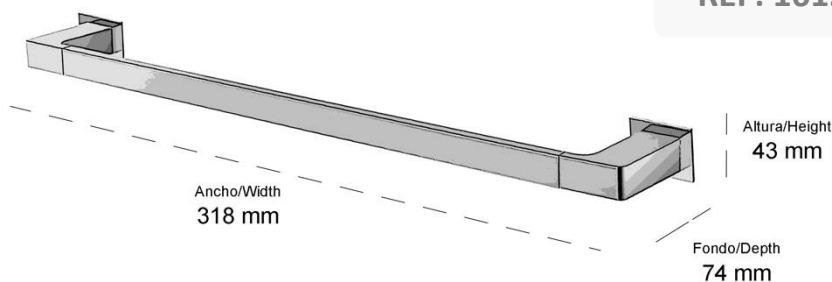

## TOALLERO BARRA KUO ADHESIVO

**REF: 161201-N**

SERIE: ACCESORIOS DE BAÑO

**DIMENSIONES:** 43 x 318 x 74 mm  
**PESO:** 0,59 KG

**CAJA INDIVIDUAL:** 350 x 80 x 80 mm  
**PESO:** 0,68KG

**CAJA MÁSTER:** 420 x 360 x 335 mm  
**CATIDAD:** 20UDS  
**PESO:** 13,9 KG

### DESCRIPCIÓN:

Toallero de barra con sistema para instalación en pared con adhesivo.

**ACABADO:** Negro mate

### ESPECIFICACIONES:

Fabricado en latón  
Sistema de instalación en pared con adhesivo  
Recubrimiento pintura epoxi

**MATERIAL:** Latón

**ELEMENTOS FIJACIÓN:** Incluidos.

**CERTIFICACIONES:** Certificación CE.

## TOWEL BAR KUO ADHESIVE

**REF: 161201-N**

SERIE: BATHROOM ACCESORIES

MESUREMENTS: 43 x 318 x 74 mm  
WEIGHT: 0,59 KG

SINGLE BOX SIDE: 350 x 80 x 80 mm  
WEIGHT: 0,68KG

MASTER CARTON SIDE: 420 x 360 x 335 m  
QUANTITY: 20PCS  
WEIGHT: 13,9 KG