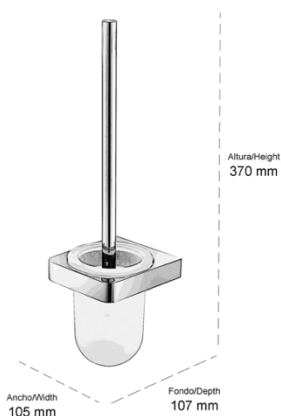

ESPECIFICACIONES:

Instalación en pared

Soporte pared latón

Vaso de cristal extraíble

Escobilla con mango de latón y cepillo de hebras de ABS

Recubrimiento pintura epoxi

MATERIAL: Latón, cristal arenado y ABS

ELEMENTOS FIJACIÓN: Incluidos.

CERTIFICACIONES: Certificación CE.

Resistencia a oxidación testada en cámara nieblas salinas con resultado superior a las 300 h.

LIMPIEZA: No utilizar disolventes ni productos abrasivos. Se aconseja el uso de agua y jabón.