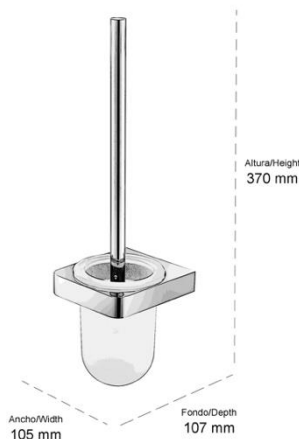

ESCOBILLERO DE CRISTAL KUO

REF: 161100

SERIE: ACC DE BAÑO / KUO

DIMENSIONES: 370 x 105 x 107 mm
PESO: 1,2 KG

CAJA INDIVIDUAL: 395 x 135 x 135 mm
PESO: 1,3 KG

CAJA MÁSTER: 695 x 285 x 425 mm
CATIDAD: 10 UDS
PESO: 14 KG

DESCRIPCIÓN:

Escobillero de cristal para instalación en pared

ACABADO: Cromo brillo

ESPECIFICACIONES:

Instalación en pared

Soporte pared latón

Vaso de cristal extraíble

Escobilla con mango de latón y cepillo de hebras de ABS

LIMPIEZA: No utilizar disolventes ni productos abrasivos. Se aconseja el uso de agua y jabón.

REF: 161100

GLASS TOILET BRUSH HOLDER

REF: 161100

SERIE: BATHROOM ACCESORIES

MESUREMENTS: 370 x 105 x 107 mm
WEIGHT: 1,2 KG

SINGLE BOX SIDE: 395 x 135 x 135 mm
WEIGHT: 1,3 KG

MASTER CARTON SIDE: 695 x 285 x 425 mm
QUANTITY: 10 PCS
WEIGHT: 14 KG

DESCRIPTION:

Wall-mounted glass toilet brush holder

FINISH: Bright chrome

SPECIFICATIONS: