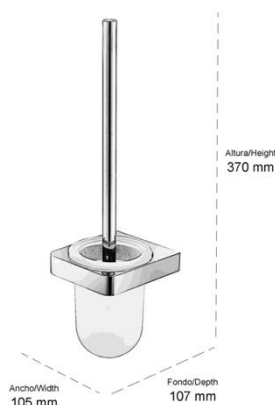

SPECIFICATIONS:

Wall-mounted installation
Wall holder made of brass
Removable glass
Handle brush made of brass, brush strand of ABS
Chrome coated $\epsilon=0,40 \mu\text{m}$.

MATERIAL: Brass, sandblasted glass and ABS

FIXING ELEMENTS: Included

CERTIFICATIONS: CE standars.

More than 300 hours of corrosion resistance in the test by salt spray chamber.

CLEANING: Do not use solvent or abrasive products. Water and soap is recommended to clean