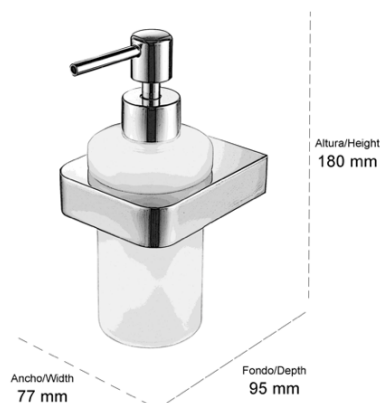

DOSIFICADOR DE JABÓN DE CRISTAL KUO

REF: 160801

SERIE: ACC DE BAÑO / KUO

DIMENSIONES: 180 x 77 x 95 mm
PESO: 0,84 KG

CAJA INDIVIDUAL: 185 x 190 x 80 mm
PESO: 0,92 KG

CAJA MÁSTER: 420 x 390 x 405 mm
CATIDAD: 20 UDS
PESO: 19 KG

DESCRIPCIÓN:

Dosificador de jabón de cristal para instalación en pared, de estilo moderno.

ACABADO: Cromo brillo

ESPECIFICACIONES:

Instalación en pared

Fabricado en latón

Recubrimiento con baño de cromo $\epsilon=0,40 \mu\text{m}$.

REF: 160801

GLASS SOAP DISPENSER KUO

REF: 160801

SERIE: BATHROOM ACC / KUO

MESUREMENTS: 180 x 77 x 95 mm
WEIGHT: 0,84 KG

SINGLE BOX SIDE: 185 x 190 x 80 mm
WEIGHT: 0,92 KG

MASTER CARTON SIDE: 420 x 390 x 405 m
QUANTITY: 20 PCS
WEIGHT: 19 KG

DESCRIPTION:

Wall-mounted soap dispenser. Modern style.

FINISH: Bright chrome

SPECIFICATIONS:

Wall-mounted installation

Made of brass

Coated: chrome bath €=0,40 µm.

MATERIAL: Brass and sandblasted glass