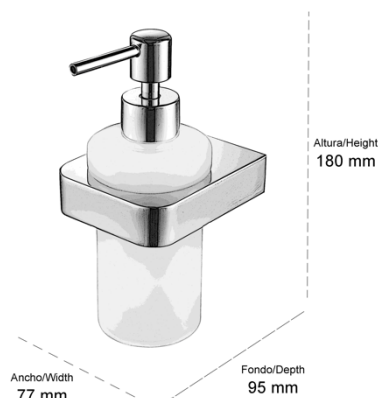

CERTIFICATIONS:

CE standars.

More than 300 hours of corrosion resistance in the test by salt spray chamber.

CLEANING: Do not use solvent or abrasive products. Water and soap is recommended to clean