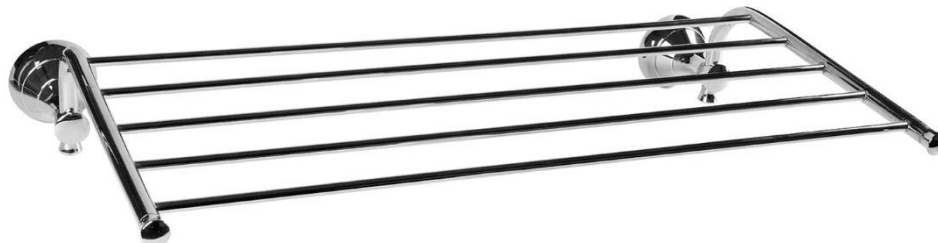

TOALLERO REPISA SFERA *TOWEL SHELF SFERA*

REF: 140007
SERIES: SFERA
DIMENSIONES / MEASUREMENTS: 130 x 540 x 305 mm
PESO ARTICULO / ITEM WEIGHT: 1,5 Kg
CAJA MASTER / MASTER CARTON: SCP* / AQP*
PESO CAJA MASTER / MASTER CARTON WEIGHT: SCP* / AQP*
**Según cantidades paletizado / According quantities palletized*

DESCRIPCION / DESCRIPTION:

Toallero repisa de estilo retro. Instalación en pared
Towel shelf, vintage style. Wall-mounted installation.

MATERIAL / MATERIAL:

Fabricado en latón y zamak
Made of brass and zamak
Recubrimiento: Baño de cromo €=0,40 µm.
Coating: chrome bath €=0,40 µm.

TOALLERO REPISA SFERA
TOWEL SHELF SFERA