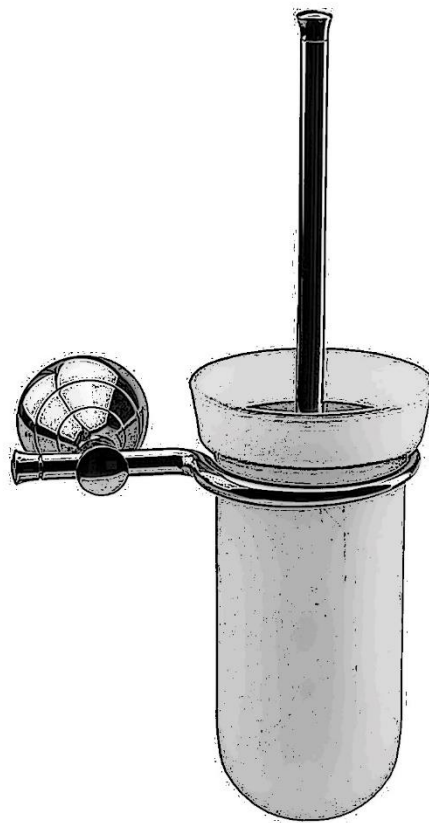

ESCOBILLERO DE CRISTAL *GLASS TOILET BRUSH HOLDER*

REF: 140006
SERIES: SFERA
DIMENSIONES / MEASUREMENTS: 365 X 175 X 125 mm
PESO ARTICULO / ITEM WEIGHT: 1,02 Kg
CAJA MASTER / MASTER CARTON: SCP* / AQP*
PESO CAJA MASTER / MASTER CARTON WEIGHT: SCP* / AQP*
**Según cantidades paletizado / According quantities palletized*

DESCRIPCION / DESCRIPTION:

Escobillero de estilo retro. Instalación en pared
Toilet brush holder, vintage style. Wall-mounted instalation.

MATERIAL / MATERIAL:

Fabricado en latón y zamak
Made of brass and zamak
Recipiente: Cristal arenado
Vessel: Sanblasting glass
Recubrimiento: Baño de cromo €=0,40 µm.
Coating: chrome bath €=0,40 µm.

ESCOBILLERO DE CRISTAL
GLASS TOILET BRUSH HOLDER

Altura/Height
365 mm

Fondo/Depth
125 mm

Ancho/Width
175 mm