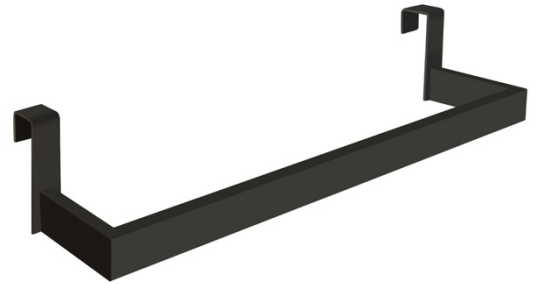

## TOALLERO BARRA COLGANTE VITTO

REF: 126179

SERIE: ACC DE BAÑO / VITTO

DIMENSIONES: 68 x 380 x 94 mm

PESO: 0,3 KG

CAJA INDIVIDUAL: 405 x 115 x 80 mm

PESO: 0,38KG

CAJA MÁSTER: 425 x 420 x 250 mm

CATIDAD: 10UDS

PESO: 4,5 KG

### DESCRIPCIÓN:

Toallero de barra para colgar

**ACABADO:** Negro mate

### ESPECIFICACIONES:

Fabricado en latón

Recubrimiento pintura epoxi

**MATERIAL:** Latón

**ELEMENTOS FIJACIÓN:** No requiere.