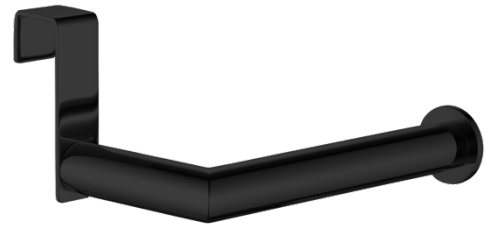

PORTARROLLOS SIN TAPA COLGANTE VITTO

REF: 126177

SERIE: ACC DE BAÑO / VITTO

DIMENSIONES: 71 x 142 x 105 mm
PESO: 0,12 KG

CAJA INDIVIDUAL: 135 x 90 x 164 mm
PESO: 0,18 KG

CAJA MÁSTER: 470 x 290 x 350 mm
CATIDAD: 20 UDS
PESO: 4,72 KG

DESCRIPCIÓN:

Portarrollos sin tapa colgante, no necesita instalación.

ACABADO: Negro mate

ESPECIFICACIONES:

Chapa de latón e=2mm
Tubo de latón Ø16mm
Recubrimiento pintura epoxi.

MATERIAL: Latón

ELEMENTOS FIJACIÓN: No requiere.

REF: 126177

HANGING TOILET ROLL HOLDER VITTO

REF: 126177

SERIE: BATH ACC / VITTO

MESUREMENTS: 71 x 142 x 105 mm
WEIGHT: 0,12 KG

SINGLE BOX SIDE: 135 x 90 x 164 mm
WEIGHT: 0,18 KG

MASTER CARTON SIDE: 470 x 290 x 350 mm
QUANTITY: 20 PCS
WEIGHT: 4,72 KG

DESCRIPTION:

Hanging toilet roll holder, not requires installation.

FINISH: Matt black.

SPECIFICATIONS:

Brass sheet t=2mm
Brass tube Ø16mm
Epoxy paint coated.

MATERIAL: Brass

FIXING ELEMENTS: Not requires.

CERTIFICATIONS: