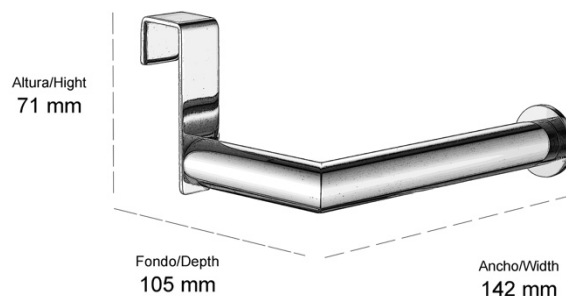

PORTARROLLOS SIN TAPA COLGANTE VITTO

REF: 126177

SERIE: ACC DE BAÑO / VITTO

DIMENSIONES: 71 x 142 x 105 mm
PESO: 0,12 KG

CAJA INDIVIDUAL: 135 x 90 x 164 mm
PESO: 0,18 KG

CAJA MÁSTER: 470 x 290 x 350 mm
CATIDAD: 20 UDS
PESO: 4,72 KG

DESCRIPCIÓN:

Portarrollos sin tapa colgante, no necesita instalación.

ACABADO: Negro mate

ESPECIFICACIONES:

Chapa de latón e=2mm
Tubo de latón Ø16mm
Recubrimiento pintura epoxi.

MATERIAL: Latón

ELEMENTOS FIJACIÓN: No requiere.

REF: 126177

HANGING TOILET ROLL HOLDER VITTO

REF: 126177

SERIE: BATH ACC / VITTO

MESUREMENTS: 71 x 142 x 105 mm
WEIGHT: 0,12 KG

SINGLE BOX SIDE: 135 x 90 x 164 mm
WEIGHT: 0,18 KG

MASTER CARTON SIDE: 470 x 290 x 350 mm
QUANTITY: 20 PCS
WEIGHT: 4,72 KG

DESCRIPTION:

Hanging toilet roll holder, not requires installation.

FINISH: Matt black.

SPECIFICATIONS:

Brass sheet t=2mm
Brass tube Ø16mm
Epoxy paint coated.

MATERIAL: Brass

FIXING ELEMENTS: Not requires.

CERTIFICATIONS: