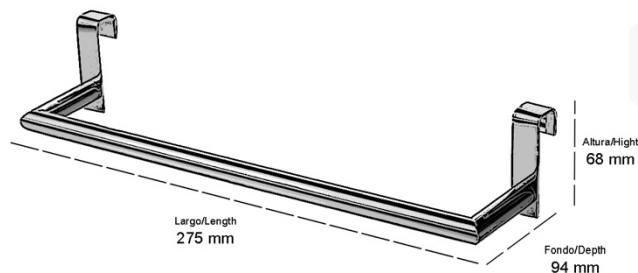

CERTIFICACIONES:

Certificación CE.
Resistencia a oxidación testada en cámara nieblas salinas con resultado superior a las 300 h.

LIMPIEZA: No utilizar disolventes ni productos abrasivos. Se aconseja el uso de agua y jabón.