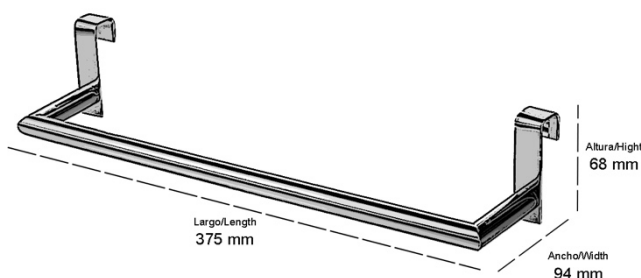

CERTIFICACIONES:

Certificación CE.
Resistencia a oxidación testada en cámara nieblas salinas con resultado superior a las 300 h.

LIMPIEZA: No utilizar disolventes ni productos abrasivos. Se aconseja el uso de agua y jabón.