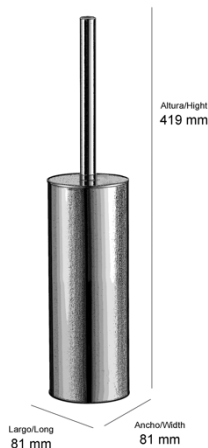

ESPECIFICACIONES:

Fabricado en latón
Recubrimiento pintura epoxi.

MATERIAL: Latón y ABS

ELEMENTOS FIJACIÓN: Incluidos.

CERTIFICACIONES: Certificación CE.

Resistencia a oxidación testada en cámara nieblas salinas con resultado superior a las 300 h.

LIMPIEZA: No utilizar disolventes ni productos abrasivos. Se aconseja el uso de agua y jabón.