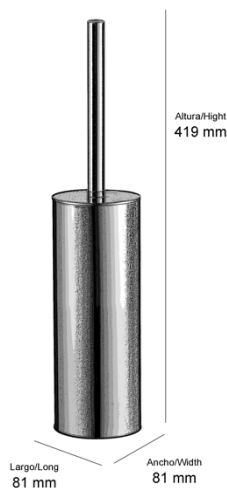

CERTIFICATIONS:

CE standars.
More than 300 hours of corrosion resistance in the test by salt spray chamber.

CLEANING: Do not use solvent or abrasive products. Water and soap is recommended to clean