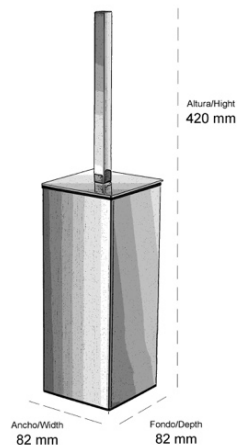

ESPECIFICACIONES:

Fabricado en latón

Recubrimiento con pintura epoxi.

MATERIAL: Latón y ABS

ELEMENTOS FIJACIÓN: Incluidos.

CERTIFICACIONES: Certificación CE.

Resistencia a oxidación testada en cámara nieblas salinas con resultado superior a las 300 h.

LIMPIEZA: No utilizar disolventes ni productos abrasivos. Se aconseja el uso de agua y jabón.