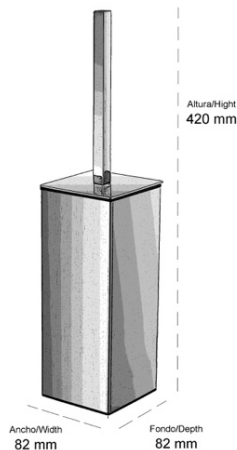

TOP ONE ESCOBILLERO CUADRADO

REF: 067001

SERIE: ACCESORIOS DE BAÑO

DIMENSIONES: 420 x 82 x 82mm
PESO: 1,07 KG

CAJA INDIVIDUAL: 425 x 95 x 95 mm
PESO: 1,18 KG

CAJA MÁSTER: 500 x 440 x 210 mm
CANTIDAD: 10UDS
PESO: 12,6 KG

DESCRIPCIÓN:

Escobillero cuadrado para suelo de estilo moderno

ACABADO: Cromo brillo

ESPECIFICACIONES:

Fabricado en latón

Recubrimiento con baño de cromo €=0,40 µm.

MATERIAL: Latón y ABS

ELEMENTOS FIJACIÓN: Incluidos.

REF: 067001

TOP ONE SQUARE TOILET BRUSH HOLDER

REF: 067001

SERIE: BATHROOM ACCESORIES

MESUREMENTS: 420 x 82 x 82 mm

WEIGHT: 1,07 KG

SINGLE BOX: 425 x 95 x 95 mm

WEIGHT: 1,18 KG

MASTER CARTON: 500 x 440 x 210 mm

QUANTITY: 10PCS

WEIGHT: 12,6 KG

DESCRIPTION:

Floor square toilet brush holder. Modern style.

FINISH: Bright chrome

SPECIFICATIONS:

Made of brass