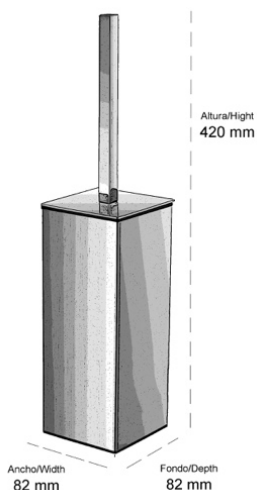

CERTIFICATIONS:

CE standars.

More than 300 hours of corrosion resistance in the test by salt spray chamber.

CLEANING: Do not use solvent or abrasive products. Water and soap is recommended to clean