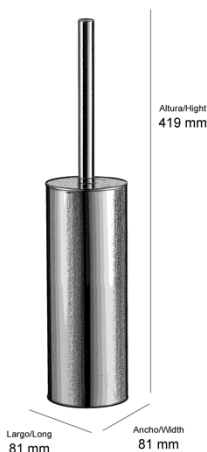

TOP ONE ESCOBILLERO REDONDO DE PARED

REF: 066001-N

SERIE: ACCESORIOS DE BAÑO

DIMENSIONES: 419 x 81 x 81 mm

PESO: --- KG

CAJA INDIVIDUAL: - mm

PESO: - KG

CAJA MÁSTER: - mm

CANTIDAD: -UDS

PESO: - KG

DESCRIPCIÓN:

Escobillero redondo de estilo moderno de pared

ACABADO: Negro mate

ESPECIFICACIONES:

Instalación en pared.

Fabricado en latón.

LIMPIEZA: No utilizar disolventes ni productos abrasivos. Se aconseja el uso de agua y jabón.

REF: 066001-N

SERIE: ACC BAÑO

TOP ONE WALL ROUND TOILET BRUSH HOLDER

REF: 066001-N

SERIE: BATHROOM ACCESORIES

MESUREMENTS: 419 x 81 x 81 mm
WEIGHT: - KG

SINGLE BOX: - mm
WEIGHT: - KG

MASTER CARTON: - mm
QUANTITY: - PCS
WEIGHT: - KG

DESCRIPTION:

Wall-mounted installation round toilet brush holder. Modern style.

FINISH: Matt black

SPECIFICATIONS:

Wall-mounted installation.
Made of brass.
Epxy paint coated.