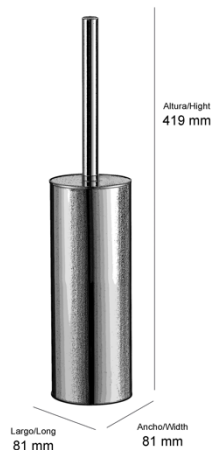

SPECIFICATIONS:

Wall-mounted installation.
Made of brass.
Epxy paint coated.

MATERIAL: Brass and ABS

FIXING ELEMENTS: Not require.

CERTIFICATIONS: CE standars.

More than 300 hours of corrosion resistance in the test by salt spray chamber.

CLEANING: Do not use solvent or abrasive products. Water and soap is recommended to clean