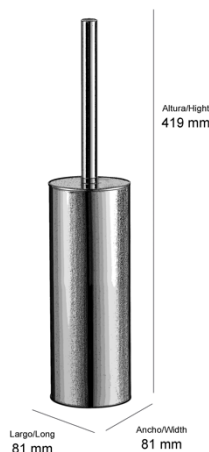

ESPECIFICACIONES:

Instalación en pared

Fabricado en latón

Recubrimiento con baño de cromo $\epsilon=0,40 \mu\text{m}$.

MATERIAL: Latón y ABS

ELEMENTOS FIJACIÓN: Incluidos.

CERTIFICACIONES: Certificación CE.

Resistencia a oxidación testada en cámara nieblas salinas con resultado superior a las 300 h.

LIMPIEZA: No utilizar disolventes ni productos abrasivos. Se aconseja el uso de agua y jabón.