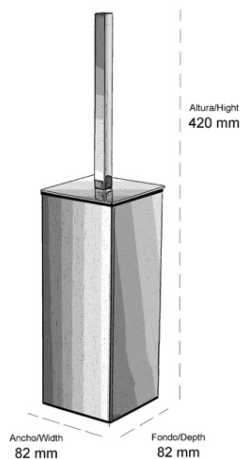

TOP ONE ESCOBILLERO CUADRADO

REF: 065001-N

SERIE: ACCESORIOS DE BAÑO

DIMENSIONES: 420 x 82 x 82mm

PESO: 1,17 KG

CAJA INDIVIDUAL: 425 x 95 x 95 mm

PESO: 1,26KG

CAJA MÁSTER: 500 x 440 x 210 mm

CATIDAD: 10UDS

PESO: 13,5 KG

DESCRIPCIÓN:

Escobillero cuadrado de estilo moderno para instalación en pared

ACABADO: Negro mate

ESPECIFICACIONES:

Instalación en pared

Fabricado en latón

LIMPIEZA: No utilizar disolventes ni productos abrasivos. Se aconseja el uso de agua y jabón.

REF: 065001-N

TOP ONE SQUARE TOILET BRUSH HOLDER

REF: 065001-N

SERIE: BATHROOM ACCESORIES

MESUREMENTS: 420 x 82 x 82 mm
WEIGHT: 1,17 KG

SINGLE BOX: 425 x 95 x 95 mm
WEIGHT: 1,26KG

MASTER CARTON: 500 x 440 x 210 m
QUANTITY: 10PCS
WEIGHT: 13,5 KG

DESCRIPTION:

Wall-mounted square toilet brush holder. Modern style.

FINISH: Matt black

SPECIFICATIONS: