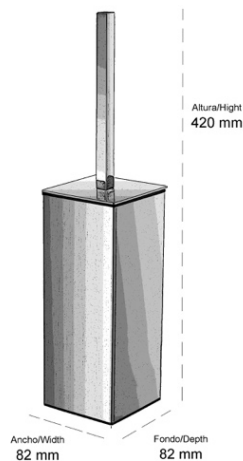

SPECIFICATIONS:

Wall-mounted installation
Made of brass
Coated: chrome bath €=0,40 µm.

MATERIAL: Brass and ABS

FIXING ELEMENTS: Included

CERTIFICATIONS: CE standars.

More than 300 hours of corrosion resistance in the test by salt spray chamber.

CLEANING: Do not use solvent or abrasive products. Water and soap is recommended to clean