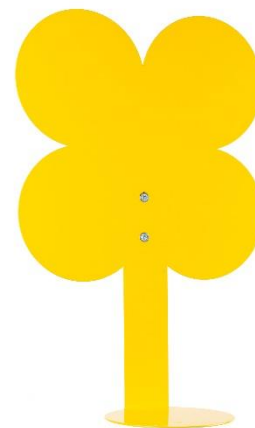

## TOTEM INFANTIL PARED

REF: 508047  
HIGIENE Y PROTECCIÓN  
DIMENSIONES: 500 X 340 X 155 mm  
PESO: 2,3 kg  
CAJA MASTER: SCP\*  
PESO CAJA MASTER: SCP\*  
\*Según cantidades paletizado

### DESCRIPCIÓN:

Soporte de pared para dosificadores de gel, modelo infantil para centros escolares y guarderías.

**ACABADO:** Amarillo. Colores personalizables (opcional)

## WALL CHILDREN'S TOTEM

REF: 508047  
HYGINE AND PROTECTION  
MEASUREMENTS: 500 X 340 X 155 mm  
WEIGHT: 2,3 kg  
MASTER CARTON: SCP\* / AQP\*  
MASTER CARTON WEIGHT: SCP\* / AQP\*  
\* According quatities palletized

**DESCRIPTION:**

Wall-mounted support for gel dispensers, children's model for schools and nurseries.

**FINISHED:** Yellow. Customizable colors (optional)

**SPECIFICATION:**

Steel structure

**MATERIAL:** Steel