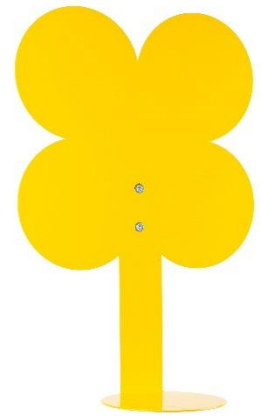

## TOTEM INFANTIL PARED

REF: 508047  
HIGIENE Y PROTECCIÓN  
DIMENSIONES: 500 X 340 X 155 mm  
PESO: 2,3 kg  
CAJA MASTER: SCP\*  
PESO CAJA MASTER: SCP\*  
\*Según cantidades paletizado

### DESCRIPCIÓN:

Soporte de pared para dosificadores de gel, modelo infantil para centros escolares y guarderías.

**ACABADO:** Amarillo. Colores personalizables (opcional)

## WALL CHILDREN'S TOTEM

REF: 508047  
HYGINE AND PROTECTION  
MEASUREMENTS: 500 X 340 X 155 mm  
WEIGHT: 2,3 kg  
MASTER CARTON: SCP\* / AQP\*  
MASTER CARTON WEIGHT: SCP\* / AQP\*  
\* According quatities palletized

**DESCRIPTION:**

Wall-mounted support for gel dispensers, children's model for schools and nurseries.

**FINISHED:** Yellow. Customizable colors (optional)

**SPECIFICATION:**

Steel structure

**MATERIAL:** Steel