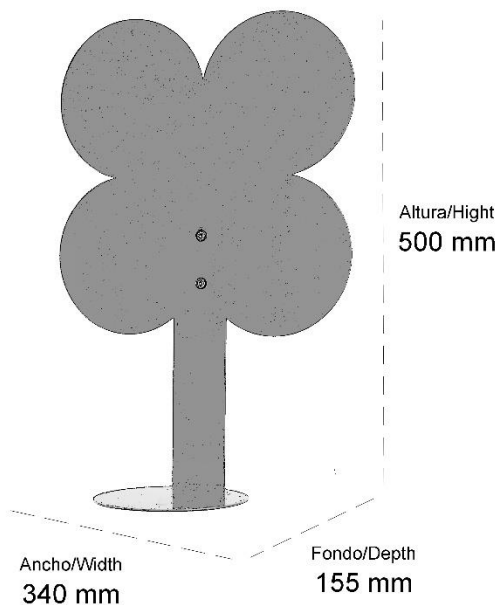

## TOTEM INFANTIL PARED

REF: 508047  
HIGIENE Y PROTECCIÓN  
DIMENSIONES: 500 X 340 X 155 mm  
PESO: 2,3 kg  
CAJA MASTER: SCP\*  
PESO CAJA MASTER: SCP\*  
\*Según cantidades paletizado

### DESCRIPCIÓN:

Soporte de pared para dosificadores de gel, modelo infantil para centros escolares y guarderías.

**ACABADO:** Amarillo. Colores personalizables (opcional)

## WALL CHILDREN'S TOTEM

REF: 508047  
HYGINE AND PROTECTION  
MEASUREMENTS: 500 X 340 X 155 mm  
WEIGHT: 2,3 kg  
MASTER CARTON: SCP\* / AQP\*  
MASTER CARTON WEIGHT: SCP\* / AQP\*  
\* According quatities palletized